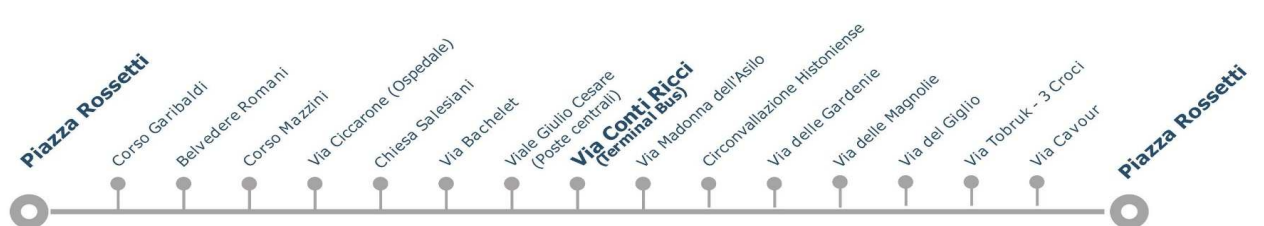

Linea 5

Feriale

BELVEDERE ROMANI -> C.DA SAN LORENZO	6:50	11:20	12:30	13:40	15:00	16:10	19:00
VIA MADONNA DELL'ASILO -> C.DA SAN LORENZO				13:45			
C.DA SAN LORENZO -> BELVEDERE ROMANI	7:05	11:35	12:45	14:00	15:15	16:25	19:15
C.DA PAGLIARELLI -> BELVEDERE ROMANI	7:15	11:50	13:00	14:15	15:30	16:40	
C.DA TORRESINELLO -> BELVEDERE ROMANI	7:20	12:00	13:10	14:20	15:40	16:50	
C.DA DEFENZA -> BELVEDERE ROMANI				14:30			
FF.SS. PORTO DI VASTO -> BELVEDERE ROMANI	7:35						
ZONA 167 -> BELVEDERE ROMANI	7:50	12:20	13:30	14:50	16:00	17:10	

Linea 7

Feriale

BELVEDERE ROMANI -> BELVEDERE ROMANI	6:45	8:00	17:30
BELVEDERE ROMANI -> FARMACIA 167	6:50	8:10	17:40
FARMACIA 167 -> C.DA TORRESINELLO	6:55	8:20	17:50
FF.SS. PORTO DI VASTO -> BELVEDERE ROMANI		8:40	18:10
C.DA TORRESINELLO -> BELVEDERE ROMANI	7:10	8:45	18:15
C.DA PAGLIARELLI -> BELVEDERE ROMANI	7:20	9:00	18:30
C.DA SAN LORENZO -> BELVEDERE ROMANI	7:35	9:10	18:40
VIA MADONNA DELL'ASILO (ISTITUTI SCOLASTICI) -> BELVEDERE ROMANI	7:50		

Linea 12

Feriale

BELVEDERE ROMANI -> FARMACIA 167	8:20	9:05	9:30	9:50	10:20	10:35	11:20	12:05	14:30	15:15	16:00	16:45	17:30	18:15
FARMACIA 167 -> PIANETA	8:40	9:25	9:50	10:10	10:40	10:55	11:40	12:25	14:50	15:35	16:20	17:05	17:50	18:35
PIANETA -> BELVEDERE ROMANI	8:55	9:40	10:05	10:25	10:55	11:10	11:55	12:40	15:05	15:50	16:35	17:20	18:05	18:50

Linea URBANA FESTIVA

Domenica e Festivi

FF.SS. VASTO-S.SALVO -> VASTO MARINA	7:00	9:30	11:00	15:30	17:00	18:30
VASTO MARINA -> PIAZZA VERDI	7:10	9:40	11:10	15:40	17:10	18:40
PIAZZA VERDI -> C.DA SANT'ANTONIO	7:15	9:45	11:15	15:45	17:15	18:45
C.DA SANT'ANTONIO -> FARMACIA 167	7:20	9:50	11:20	15:50	17:20	18:50
FARMACIA 167 -> PUNTA PENNA	7:35	10:05	11:35	16:05	17:35	19:05
PUNTA PENNA -> C.DA INCORONATA	7:45	10:15	11:45	16:15	17:45	19:15
C.DA INCORONATA -> BELVEDERE ROMANI	7:55	10:25	11:55	16:25	17:55	19:25
FARMACIA 167 -> BELVEDERE ROMANI	8:00	10:30	12:00	16:30	18:00	19:30
BELVEDERE ROMANI -> FF.SS. VASTO-S.SALVO	8:10	10:40	12:10	16:40	18:10	19:40