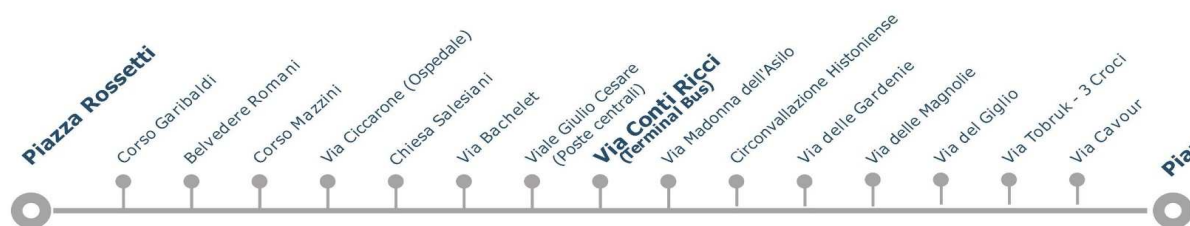

Linea 5

Feriale

BELVEDERE ROMANI -> C.DA SAN LORENZO	6:50	11:20	12:30	13:40	15:00	16:10	19:00
VIA MADONNA DELL'ASILO -> C.DA SAN LORENZO				13:45			
C.DA SAN LORENZO -> BELVEDERE ROMANI	7:05	11:35	12:45	14:00	15:15	16:25	19:15
C.DA PAGLIARELLI -> BELVEDERE ROMANI	7:15	11:50	13:00	14:15	15:30	16:40	
C.DA TORRESINELLO -> BELVEDERE ROMANI	7:20	12:00	13:10	14:20	15:40	16:50	
C.DA DEFENZA -> BELVEDERE ROMANI				14:30			
FF.SS. PORTO DI VASTO -> BELVEDERE ROMANI	7:35						
ZONA 167 -> BELVEDERE ROMANI	7:50	12:20	13:30	14:50	16:00	17:10	

Linea 7

Feriale

BELVEDERE ROMANI -> BELVEDERE ROMANI	6:45	8:00	17:30
BELVEDERE ROMANI -> FARMACIA 167	6:50	8:10	17:40
FARMACIA 167 -> C.DA TORRESINELLO	6:55	8:20	17:50
FF.SS. PORTO DI VASTO -> BELVEDERE ROMANI		8:40	18:10
C.DA TORRESINELLO -> BELVEDERE ROMANI	7:10	8:45	18:15
C.DA PAGLIARELLI -> BELVEDERE ROMANI	7:20	9:00	18:30
C.DA SAN LORENZO -> BELVEDERE ROMANI	7:35	9:10	18:40
VIA MADONNA DELL'ASILO (ISTITUTI SCOLASTICI) -> BELVEDERE ROMANI	7:50		

Linea 12

Feriale

BELVEDERE ROMANI -> FARMACIA 167	8:20	9:05	9:30	9:50	10:20	10:35	11:20	12:05	14:30	15:15	16:00	16:45	17:30	18:15
FARMACIA 167 -> PIANETA	8:40	9:25	9:50	10:10	10:40	10:55	11:40	12:25	14:50	15:35	16:20	17:05	17:50	18:35
PIANETA -> BELVEDERE ROMANI	8:55	9:40	10:05	10:25	10:55	11:10	11:55	12:40	15:05	15:50	16:35	17:20	18:05	18:50

Linea CENTRO CITTÀ

Feriale

PIAZZA ROSSETTI -> TERMINAL BUS	9:30	10:00	10:30	11:00	11:30	15:30	16:00	16:30	17:00	17:30	18:00	18:30
TERMINAL BUS -> PIAZZA ROSSETTI	9:45	10:15	10:45	11:15	11:45	15:45	16:15	16:45	17:15	17:45	18:15	18:45