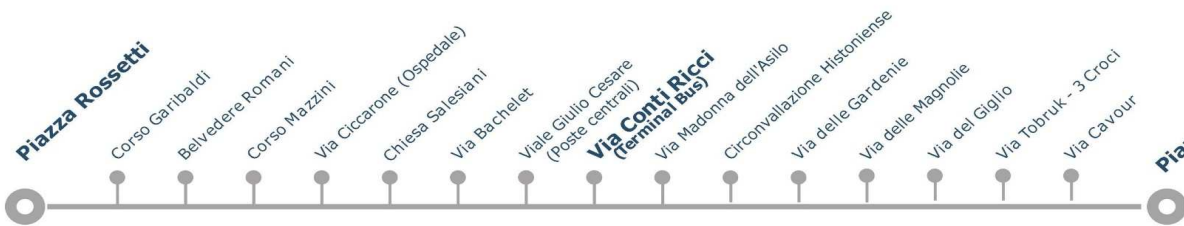

Linea 5

Feriale

BELVEDERE ROMANI -> C.DA SAN LORENZO	6:50	11:20	12:30	13:40	15:00	16:10	19:00
VIA MADONNA DELL'ASILO -> C.DA SAN LORENZO				13:45			
C.DA SAN LORENZO -> BELVEDERE ROMANI	7:05	11:35	12:45	14:00	15:15	16:25	19:15
C.DA PAGLIARELLI -> BELVEDERE ROMANI	7:15	11:50	13:00	14:15	15:30	16:40	
C.DA TORRESINELLO -> BELVEDERE ROMANI	7:20	12:00	13:10	14:20	15:40	16:50	
C.DA DEFENZA -> BELVEDERE ROMANI				14:30			
FF.SS. PORTO DI VASTO -> BELVEDERE ROMANI	7:35						
ZONA 167 -> BELVEDERE ROMANI	7:50	12:20	13:30	14:50	16:00	17:10	

Linea 7

Feriale

BELVEDERE ROMANI -> BELVEDERE ROMANI	6:45	8:00	17:30
BELVEDERE ROMANI -> FARMACIA 167	6:50	8:10	17:40
FARMACIA 167 -> C.DA TORRESINELLO	6:55	8:20	17:50
FF.SS. PORTO DI VASTO -> BELVEDERE ROMANI		8:40	18:10
C.DA TORRESINELLO -> BELVEDERE ROMANI	7:10	8:45	18:15
C.DA PAGLIARELLI -> BELVEDERE ROMANI	7:20	9:00	18:30
C.DA SAN LORENZO -> BELVEDERE ROMANI	7:35	9:10	18:40
VIA MADONNA DELL'ASILO (ISTITUTI SCOLASTICI) -> BELVEDERE ROMANI	7:50		

Linea 12

Feriale

BELVEDERE ROMANI -> FARMACIA 167	8:20	9:05	9:30	9:50	10:20	10:35	11:20	12:00	14:30	15:15	16:00	16:45	17:30	18:15
FARMACIA 167 -> PIANETA	8:40	9:25	9:50	10:10	10:40	10:55	11:40	12:20	14:50	15:35	16:20	17:05	17:50	18:35
PIANETA -> BELVEDERE ROMANI	8:55	9:40	10:05	10:25	10:55	11:10	11:55	12:35	15:05	15:50	16:35	17:20	18:05	18:50

Linea CENTRO CITTÀ

Feriale

PIAZZA ROSSETTI -> TERMINAL BUS	9:30	10:00	10:30	11:00	11:30	15:30	16:00	16:30	17:00	17:30	18:00	18:30
TERMINAL BUS -> PIAZZA ROSSETTI	9:45	10:15	10:45	11:15	11:45	15:45	16:15	16:45	17:15	17:45	18:15	18:45