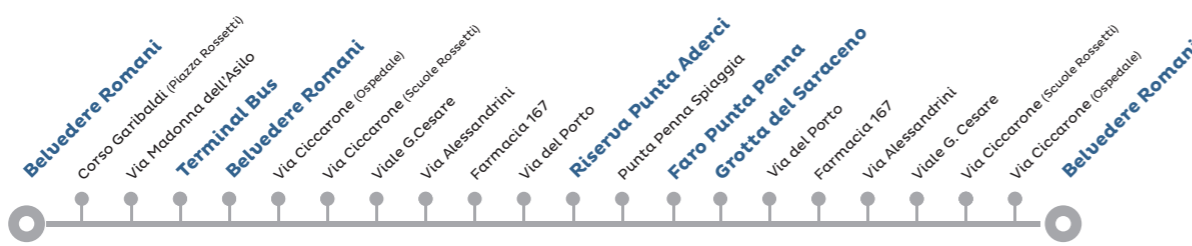

Linea 2

Feriale

Belvedere -> C.da Incoronata	6.40	7.40	8.40	9.40	10.40	11.40	12.40	13.40	14.40	15.40	16.40	17.40	18.40	19.40	20.40
C.da Incoronata -> Belvedere	7.00	8.00	9.00	10.00	11.00	12.00	13.00	14.00	15.00	16.00	17.00	18.00	19.00	20.00	21.00
Belvedere -> Chiesa S. Antonio	7.15	8.15	9.15	10.15	11.15	12.15	13.20	14.15	15.15	16.15	17.15	18.15	19.15	20.20	21.15
Chiesa S. Antonio -> Belvedere	7.30	8.30	9.30	10.30	11.30	12.30	13.30	14.25	15.30	16.30	17.30	18.30	19.30	20.30	21.25

Linea 3

Feriale

Belvedere -> Terminal Bus	6.35	7.40	9.00	10.20	11.40	13.00	14.10	15.20	16.40	18.00	19.20	20.30
Belvedere -> FFSS Porto di Vasto	6.45	7.55	9.15	10.35	11.55	13.10	14.20	15.30	16.50	18.15	19.35	20.45
FFSS Porto di Vasto -> Punta Aderci	7.00	8.15	9.40	11.00	12.15	14.35						
Punta Aderci -> Punta Penna	7.10	8.25	9.50	11.05	12.25							
Punta Penna -> Belvedere	7.15	8.30	9.55	11.10	12.30							
Punta Penna -> Punta Aderci						13.30	14.40	15.50	17.15	18.35	19.50	21.00
Punta Aderci -> FFSS Porto di Vasto						13.35	14.45	15.55	17.20	18.40	19.55	21.05
FFSS Porto di Vasto -> Belvedere						13.50	15.00	16.10	17.30	19.00	20.05	21.15

Linea 3

Domenica e Ferragosto

Belvedere -> Terminal Bus	9.00	10.10	11.20	12.30	13.40	15.00	16.10	17.20	18.30	19.40
Belvedere -> Punta Aderci	9.10	10.20	11.30	12.40	13.50	15.10	16.20	17.30	18.40	19.50
Punta Aderci -> Punta Penna Spiaggia	9.35	10.45	11.55	13.05	14.15	15.35	16.45	17.55	19.05	20.15
Punta Penna Spiaggia -> Faro	9.40	10.50	12.00	13.10	14.20	15.40	16.50	18.00	19.10	20.20
Faro -> Grotta del Saraceno -> Belvedere	9.45	10.55	12.05	13.15	14.25	15.45	16.55	18.05	19.15	20.25

Linea 5

Feriale

Belvedere -> C.da San Lorenzo	6.40	10.30	11.50	13.10	20.20	C.da Torresinello -> Belvedere	7.20	12.30	13.50	21.00
C.da San Lorenzo -> Belvedere	7.00	10.45	12.10	13.30	20.40	FFSS Porto di Vasto -> Belvedere	7.30	12.50	14.10	21.20
C.da Pagliarelli -> Belvedere	7.10	12.20	13.40	20.50						