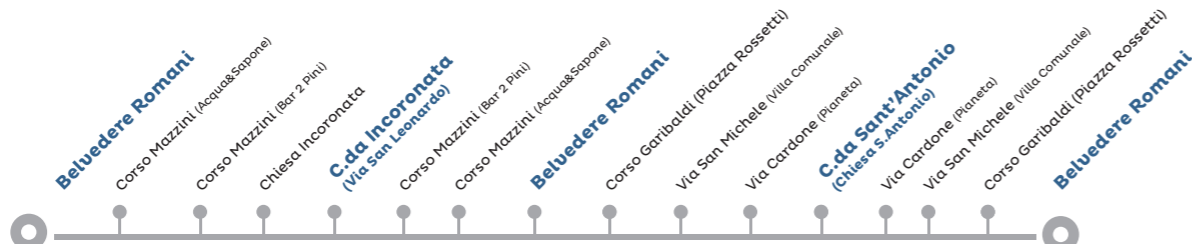

Linea 2

Feriale

Belvedere -> C.da Incoronata	6.40	7.40	8.40	9.40	10.40	11.40	12.40	13.40	14.40	15.40	16.40	17.40	18.40	19.40	20.40
C.da Incoronata -> Belvedere	7.00	8.00	9.00	10.00	11.00	12.00	13.00	14.00	15.00	16.00	17.00	18.00	19.00	20.00	21.00
Belvedere -> Chiesa S. Antonio	7.15	8.15	9.15	10.15	11.15	12.15	13.20	14.15	15.15	16.15	17.15	18.15	19.15	20.20	21.15
Chiesa S. Antonio -> Belvedere	7.30	8.30	9.30	10.30	11.30	12.30	13.30	14.25	15.30	16.30	17.30	18.30	19.30	20.30	21.25

Linea 3

Feriale

Belvedere -> Terminal Bus	6.35	7.40	9.00	10.20	11.40	13.00	14.10	15.20	16.40	18.00	19.20	20.30
Belvedere -> FFSS Porto di Vasto	6.45	7.55	9.15	10.35	11.55	13.10	14.20	15.30	16.50	18.15	19.35	20.45
FFSS Porto di Vasto -> Punta Aderci	7.00	8.15	9.40	11.00	12.15	14.35						
Punta Aderci -> Punta Penna	7.10	8.25	9.50	11.05	12.25							
Punta Penna -> Belvedere	7.15	8.30	9.55	11.10	12.30							
Punta Penna -> Punta Aderci						13.30	14.40	15.50	17.15	18.35	19.50	21.00
Punta Aderci -> FFSS Porto di Vasto						13.35	14.45	15.55	17.20	18.40	19.55	21.05
FFSS Porto di Vasto -> Belvedere						13.50	15.00	16.10	17.30	19.00	20.05	21.15

Linea 3

Domenica e Ferragosto

Belvedere -> Terminal Bus	9.00	10.10	11.20	12.30	13.40	15.00	16.10	17.20	18.30	19.40
Belvedere -> Punta Aderci	9.10	10.20	11.30	12.40	13.50	15.10	16.20	17.30	18.40	19.50
Punta Aderci -> Punta Penna Spiaggia	9.35	10.45	11.55	13.05	14.15	15.35	16.45	17.55	19.05	20.15
Punta Penna Spiaggia -> Faro	9.40	10.50	12.00	13.10	14.20	15.40	16.50	18.00	19.10	20.20
Faro -> Grotta del Saraceno -> Belvedere	9.45	10.55	12.05	13.15	14.25	15.45	16.55	18.05	19.15	20.25

Linea 5

Feriale

Belvedere -> C.da San Lorenzo	6.40	10.30	11.50	13.10	20.20	C.da Torresinello -> Belvedere	7.20	12.30	13.50	21.00
C.da San Lorenzo -> Belvedere	7.00	10.45	12.10	13.30	20.40	FFSS Porto di Vasto -> Belvedere	7.30	12.50	14.10	21.20
C.da Pagliarelli -> Belvedere	7.10	12.20	13.40	20.50						