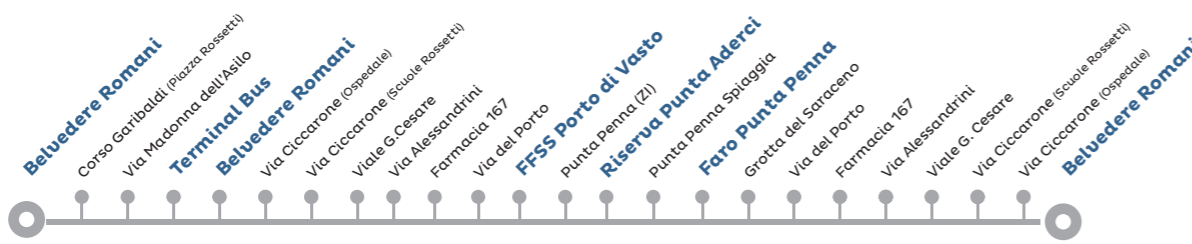

Linea 2

Feriale

Belvedere -> C.da Incoronata	6.40	7.40	8.40	9.40	10.40	11.40	12.40	13.40	14.40	15.40	16.40	17.40	18.40	19.40	20.40
C.da Incoronata -> Belvedere	7.00	8.00	9.00	10.00	11.00	12.00	13.00	14.00	15.00	16.00	17.00	18.00	19.00	20.00	21.00
Belvedere -> Chiesa S. Antonio	7.15	8.15	9.15	10.15	11.15	12.15	13.20	14.15	15.15	16.15	17.15	18.15	19.15	20.20	21.15
Chiesa S. Antonio -> Belvedere	7.30	8.30	9.30	10.30	11.30	12.30	13.30	14.25	15.30	16.30	17.30	18.30	19.30	20.30	21.25

Linea 3

Feriale

Belvedere -> Terminal Bus	6.35	7.40	9.00	10.20	11.40	13.00	14.10	15.20	16.40	18.00	19.20	20.30
Belvedere -> FFSS Porto di Vasto	6.45	7.55	9.15	10.35	11.55	13.10	14.20	15.30	16.50	18.15	19.35	20.45
FFSS Porto di Vasto -> Punta Aderci	7.00	8.15	9.40	11.00	12.15	14.35						
Punta Aderci -> Punta Penna	7.10	8.25	9.50	11.05	12.25							
Punta Penna -> Belvedere	7.15	8.30	9.55	11.10	12.30							
Punta Penna -> Punta Aderci						13.30	14.40	15.50	17.15	18.35	19.50	21.00
Punta Aderci -> FFSS Porto di Vasto						13.35	14.45	15.55	17.20	18.40	19.55	21.05
FFSS Porto di Vasto -> Belvedere						13.50	15.00	16.10	17.30	19.00	20.05	21.15

Linea 3

Domenica e Ferragosto

Belvedere -> Terminal Bus	9.00	10.10	11.20	12.30	13.40	15.00	16.10	17.20	18.30	19.40
Belvedere -> Punta Aderci	9.10	10.20	11.30	12.40	13.50	15.10	16.20	17.30	18.40	19.50
Punta Aderci -> Punta Penna Spiaggia	9.35	10.45	11.55	13.05	14.15	15.35	16.45	17.55	19.05	20.15
Punta Penna Spiaggia -> Faro	9.40	10.50	12.00	13.10	14.20	15.40	16.50	18.00	19.10	20.20
Faro -> Grotta del Saraceno -> Belvedere	9.45	10.55	12.05	13.15	14.25	15.45	16.55	18.05	19.15	20.25

Linea 5

Feriale

Belvedere -> C.da San Lorenzo	6.40	10.30	11.50	13.10	20.20	C.da Torresinello -> Belvedere	7.20	12.30	13.50	21.00
C.da San Lorenzo -> Belvedere	7.00	10.45	12.10	13.30	20.40	FFSS Porto di Vasto -> Belvedere	7.30	12.50	14.10	21.20
C.da Pagliarelli -> Belvedere	7.10	12.20	13.40	20.50						