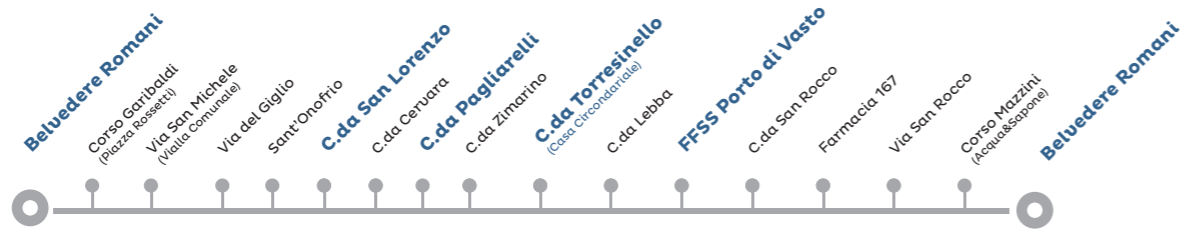

Linea 2

Feriale

Belvedere -> C.da Incoronata	6.40	7.40	8.40	9.40	10.40	11.40	12.40	13.40	14.40	15.40	16.40	17.40	18.40	19.40	20.40
C.da Incoronata -> Belvedere	7.00	8.00	9.00	10.00	11.00	12.00	13.00	14.00	15.00	16.00	17.00	18.00	19.00	20.00	21.00
Belvedere -> Chiesa S. Antonio	7.15	8.15	9.15	10.15	11.15	12.15	13.20	14.15	15.15	16.15	17.15	18.15	19.15	20.20	21.15
Chiesa S. Antonio -> Belvedere	7.30	8.30	9.30	10.30	11.30	12.30	13.30	14.25	15.30	16.30	17.30	18.30	19.30	20.30	21.25

Linea 3

Feriale

Belvedere -> Terminal Bus	6.35	7.40	9.00	10.20	11.40	13.00	14.10	15.20	16.40	18.00	19.20	20.30
Belvedere -> FFSS Porto di Vasto	6.45	7.55	9.15	10.35	11.55	13.10	14.20	15.30	16.50	18.15	19.35	20.45
FFSS Porto di Vasto -> Punta Aderci	7.00	8.15	9.40	11.00	12.15	14.35						
Punta Aderci -> Punta Penna	7.10	8.25	9.50	11.05	12.25							
Punta Penna -> Belvedere	7.15	8.30	9.55	11.10	12.30							
Punta Penna -> Punta Aderci						13.30	14.40	15.50	17.15	18.35	19.50	21.00
Punta Aderci -> FFSS Porto di Vasto						13.35	14.45	15.55	17.20	18.40	19.55	21.05
FFSS Porto di Vasto -> Belvedere						13.50	15.00	16.10	17.30	19.00	20.05	21.15

Linea 3

Domenica e Ferragosto

Belvedere -> Terminal Bus	9.00	10.10	11.20	12.30	13.40	15.00	16.10	17.20	18.30	19.40
Belvedere -> Punta Aderci	9.10	10.20	11.30	12.40	13.50	15.10	16.20	17.30	18.40	19.50
Punta Aderci -> Punta Penna Spiaggia	9.35	10.45	11.55	13.05	14.15	15.35	16.45	17.55	19.05	20.15
Punta Penna Spiaggia -> Faro	9.40	10.50	12.00	13.10	14.20	15.40	16.50	18.00	19.10	20.20
Faro -> Grotta del Saraceno -> Belvedere	9.45	10.55	12.05	13.15	14.25	15.45	16.55	18.05	19.15	20.25

Linea 5

Feriale

Belvedere -> C.da San Lorenzo	6.40	10.30	11.50	13.10	20.20	C.da Torresinello -> Belvedere	7.20	12.30	13.50	21.00
C.da San Lorenzo -> Belvedere	7.00	10.45	12.10	13.30	20.40	FFSS Porto di Vasto -> Belvedere	7.30	12.50	14.10	21.20
C.da Pagliarelli -> Belvedere	7.10	12.20	13.40	20.50						