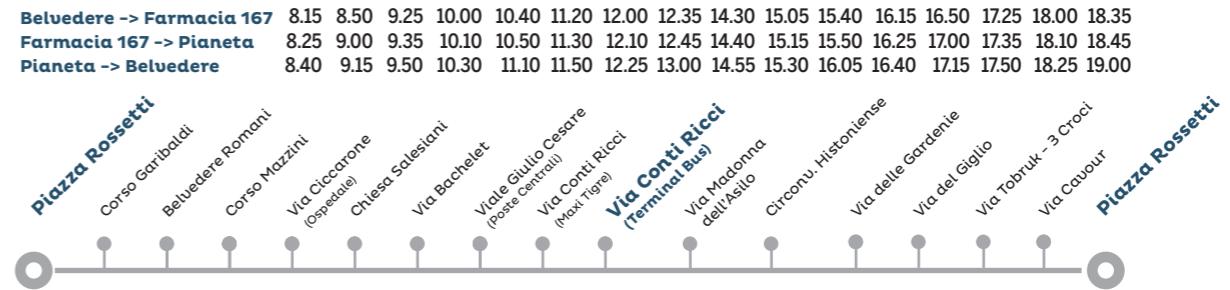

Linea CENTRO CITTÀ

Feriale