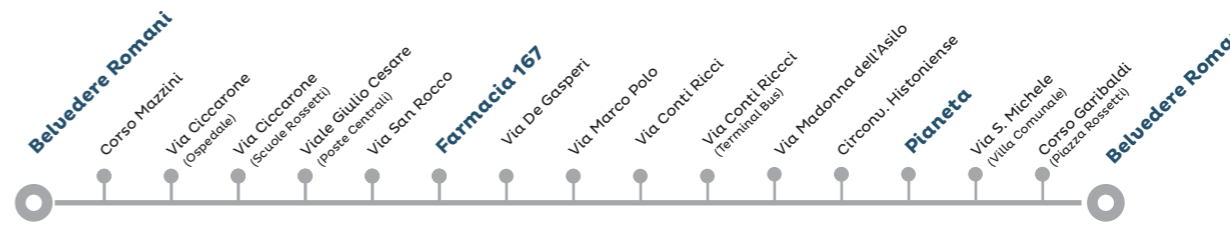

Linea 12

Feriale