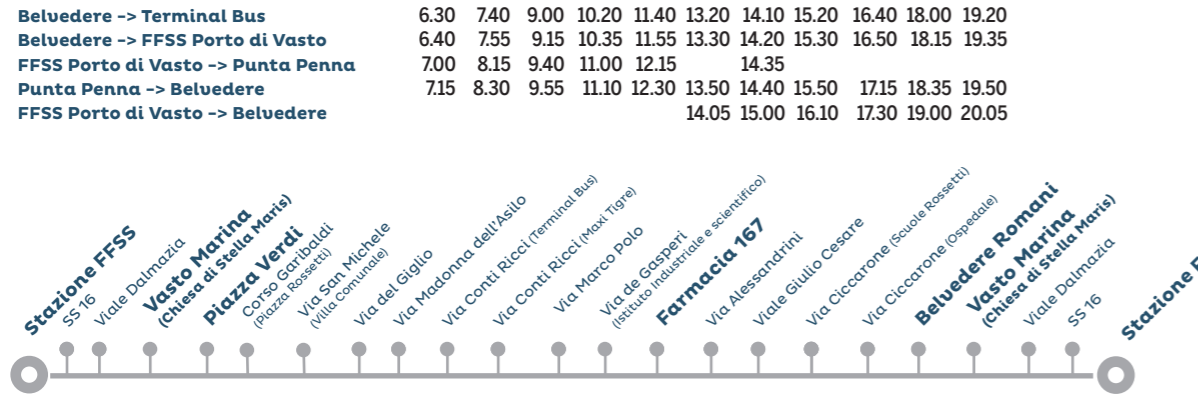

Linea 4

Feriale