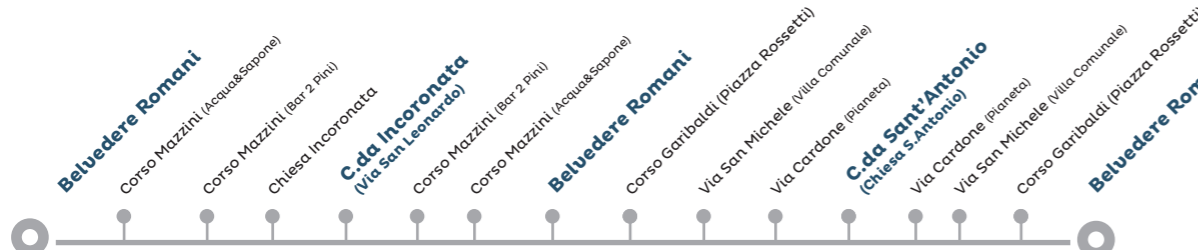

Linea 2

Feriale