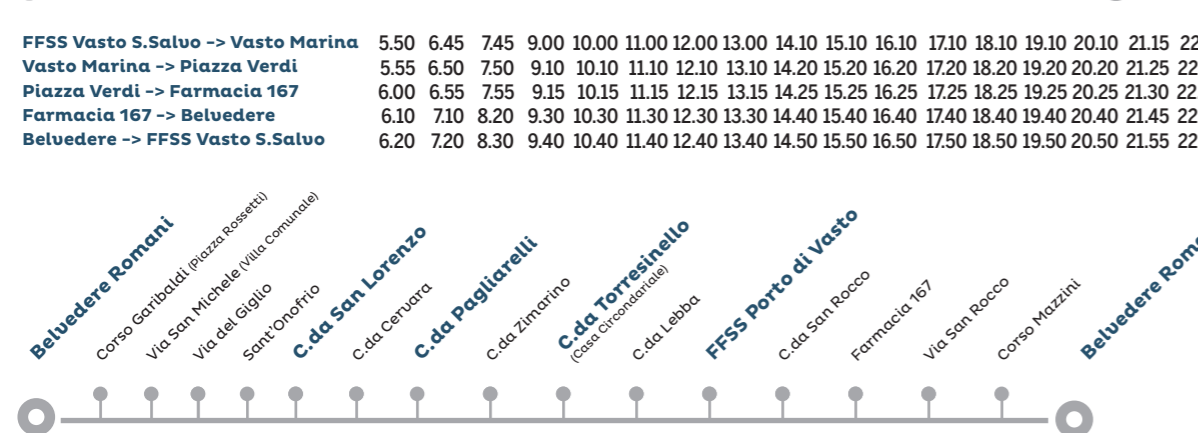

Belvedere Romani	Corso Garibaldi (Piazza Rossetti)	Via San Michele (Villa Comunale)	Via del Giglio	Sant'Onofrio	C.da San Lorenzo	C.da Cervuara	C.da Pagliarelli	C.da Zimarino	C.da Torresinello (Casa Circondariale)	C.da Lebbia	FFSS Porto di Vasto	C.da San Rocco	Farmacia 167	Via San Rocco	Corso Mazzini	Belvedere Romani
Belvedere -> C.da San Lorenzo	6.50	11.20	12.40	13.45	15.30	16.50	20.05									
C.da San Lorenzo -> Belvedere	7.10	11.40	13.00	14.00	15.55	17.05	20.20									
C.da Pagliarelli -> Belvedere	7.15	11.50	13.10	14.10	16.05											
C.da Torresinello -> Belvedere	7.20	11.55	13.15	14.15	16.10											
C.da Defenza -> Belvedere					14.25											
FFSS Porto di Vasto -> Belvedere	7.35															

Linea 5

Feriale