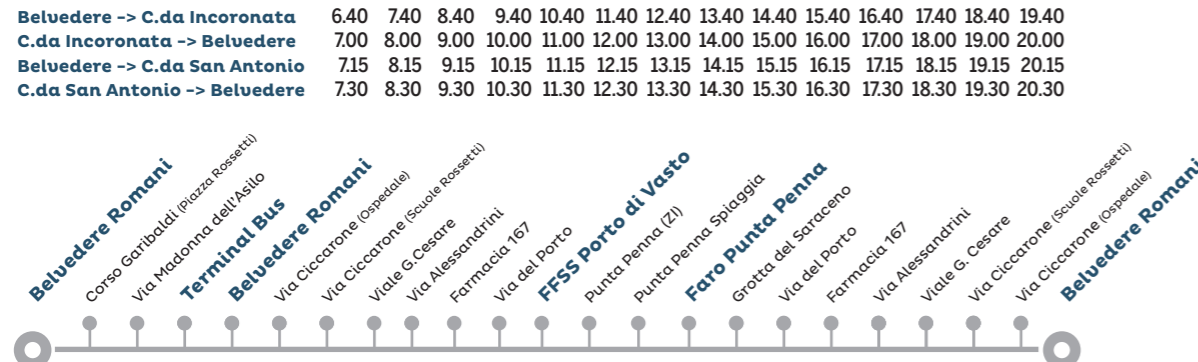

Belvedere Romani	Corso Garibaldi (Piazza Rossetti)	Via Madonna dell'Asilo	Terminal Bus	Belvedere Romani	Via Ciccarone (Ospedale)	Viale G. Cesare	Via Alessandrini	Farmacia 167	Via del Porto	FFSS Porto di Vasto	Punta Penna (Zi)	Punta Penna Spiaggia	Faro Punta Penna	Grotta del Saraceno	Via del Porto	Farmacia 167	Via Alessandrini	Viale G. Cesare	Via Ciccarone (Scuole Rossetti)	Via Ciccarone (Ospedale)	Belvedere Romani	
Belvedere -> Terminal Bus	6.30	7.40	9.00	10.20	11.40	13.20	14.10	15.20	16.40	18.00	19.20											
Belvedere -> FFSS Porto di Vasto	6.40	7.55	9.15	10.35	11.55	13.30	14.20	15.30	16.50	18.15	19.35											
FFSS Porto di Vasto -> Punta Penna	7.00	8.15	9.40	11.00	12.15	14.35																
Punta Penna -> Belvedere	7.15	8.30	9.55	11.10	12.30	13.50	14.40	15.50	17.15	18.35	19.50											
FFSS Porto di Vasto -> Belvedere					14.05	15.00	16.10	17.30	19.00	20.05												

Linea 3

Feriale