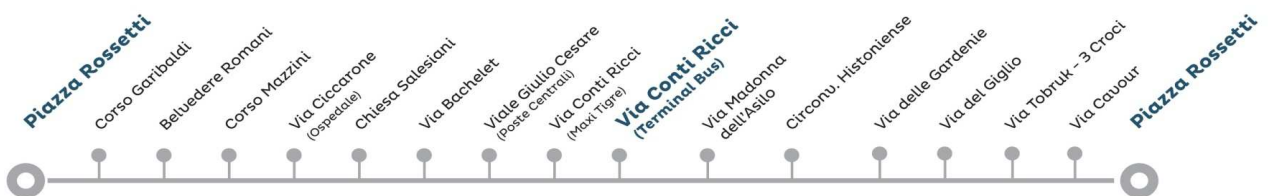

Linea
5

Feriale

BELVEDERE ROMANI -> C.DA SAN LORENZO	6:50	11:20	12:30	13:40	15:00	16:10	16:50	19:00
VIA MADONNA DELL'ASILO -> C.DA SAN LORENZO				13:45				
C.DA SAN LORENZO -> BELVEDERE ROMANI	7:05	11:35	12:45	14:00	15:15	16:25	17:05	19:15
C.DA PAGLIARELLI -> BELVEDERE ROMANI	7:15	11:50	13:00	14:15	15:30			
C.DA TORRESINELLO -> BELVEDERE ROMANI	7:20	12:00	13:10	14:20	15:40			
C.DA DEFENZA -> BELVEDERE ROMANI				14:30				
FF.SS. PORTO DI VASTO -> BELVEDERE ROMANI	7:35							
ZONA 167 -> BELVEDERE ROMANI	7:50	12:20	13:30	14:50	16:00			

Linea
7

Feriale

BELVEDERE ROMANI -> BELVEDERE ROMANI	6:45	8:00	17:30
BELVEDERE ROMANI -> FARMACIA 167	6:50	8:10	17:40
FARMACIA 167 -> C.DA TORRESINELLO	7:00	8:20	17:50
FF.SS. PORTO DI VASTO -> BELVEDERE ROMANI	8:40	18:10	
C.DA TORRESINELLO -> BELVEDERE ROMANI	7:10	8:50	18:20
C.DA PAGLIARELLI -> BELVEDERE ROMANI	7:20	9:00	18:30
C.DA SAN LORENZO -> BELVEDERE ROMANI	7:35	9:10	18:40
VIA MADONNA DELL'ASILO (ISTITUTI SCOLASTI)	7:50		

Linea
12

Feriale

BELVEDERE ROMANI -> FARMACIA 167	7:30	8:20	9:05	9:30	9:50	10:20	10:35	11:20	12:05	14:30	15:15	16:00	16:45	17:30	18:15
FARMACIA 167 -> PIANETA	7:50	8:40	9:25	9:50	10:10	10:40	10:55	11:40	12:25	14:50	15:35	16:20	17:05	17:50	18:35
PIANETA -> BELVEDERE ROMANI	8:10	8:55	9:40	10:05	10:25	10:55	11:10	11:55	12:40	15:05	15:50	16:35	17:20	18:05	18:50