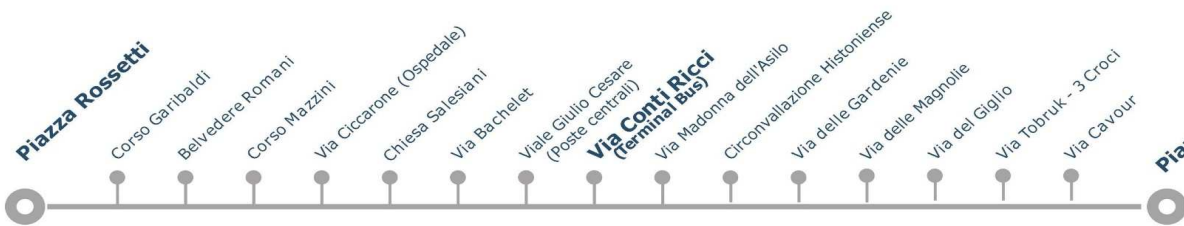

# Linea 5

Feriale

BELVEDERE ROMANI -> C.DA SAN LORENZO	6:50	11:20	12:30	13:40	15:00	16:10	19:00
VIA MADONNA DELL'ASILO -> C.DA SAN LORENZO				13:45			
C.DA SAN LORENZO -> BELVEDERE ROMANI	7:05	11:35	12:45	14:00	15:15	16:25	19:15
C.DA PAGLIARELLI -> BELVEDERE ROMANI	7:15	11:50	13:00	14:15	15:30	16:40	
C.DA TORRESINELLO -> BELVEDERE ROMANI	7:20	12:00	13:10	14:20	15:40	16:50	
C.DA DEFENZA -> BELVEDERE ROMANI				14:30			
FF.SS. PORTO DI VASTO -> BELVEDERE ROMANI	7:35						
ZONA 167 -> BELVEDERE ROMANI	7:50	12:20	13:30	14:50	16:00	17:10	

# Linea 7

Feriale

BELVEDERE ROMANI -> BELVEDERE ROMANI	6:45	17:30	
BELVEDERE ROMANI -> FARMACIA 167	6:50	7:55	17:40
FARMACIA 167 -> C.DA TORRESINELLO	6:55	8:05	17:50
FF.SS. PORTO DI VASTO -> BELVEDERE ROMANI		8:30	18:10
C.DA TORRESINELLO -> BELVEDERE ROMANI	7:10	8:35	18:15
C.DA PAGLIARELLI -> BELVEDERE ROMANI	7:20	8:50	18:30
C.DA SAN LORENZO -> BELVEDERE ROMANI	7:35	9:00	18:40
VIA MADONNA DELL'ASILO (ISTITUTI SCOLASTICI) -> BELVEDERE ROMANI	7:50		

# Linea 12

Feriale

BELVEDERE ROMANI -> FARMACIA 167	8:20	9:05	9:30	9:50	10:20	10:35	11:20	12:05	14:30	15:15	16:00	16:45	17:30	18:15
FARMACIA 167 -> PIANETA	8:40	9:25	9:50	10:10	10:40	10:55	11:40	12:25	14:50	15:35	16:20	17:05	17:50	18:35
PIANETA -> BELVEDERE ROMANI	8:55	9:40	10:05	10:25	10:55	11:10	11:55	12:40	15:05	15:50	16:35	17:20	18:05	18:50

# Linea CENTRO CITTÀ

Feriale

PIAZZA ROSSETTI -> TERMINAL BUS	9:30	10:00	10:30	11:00	11:30	15:30	16:00	16:30	17:00	17:30	18:00	18:30
TERMINAL BUS -> PIAZZA ROSSETTI	9:45	10:15	10:45	11:15	11:45	15:45	16:15	16:45	17:15	17:45	18:15	18:45