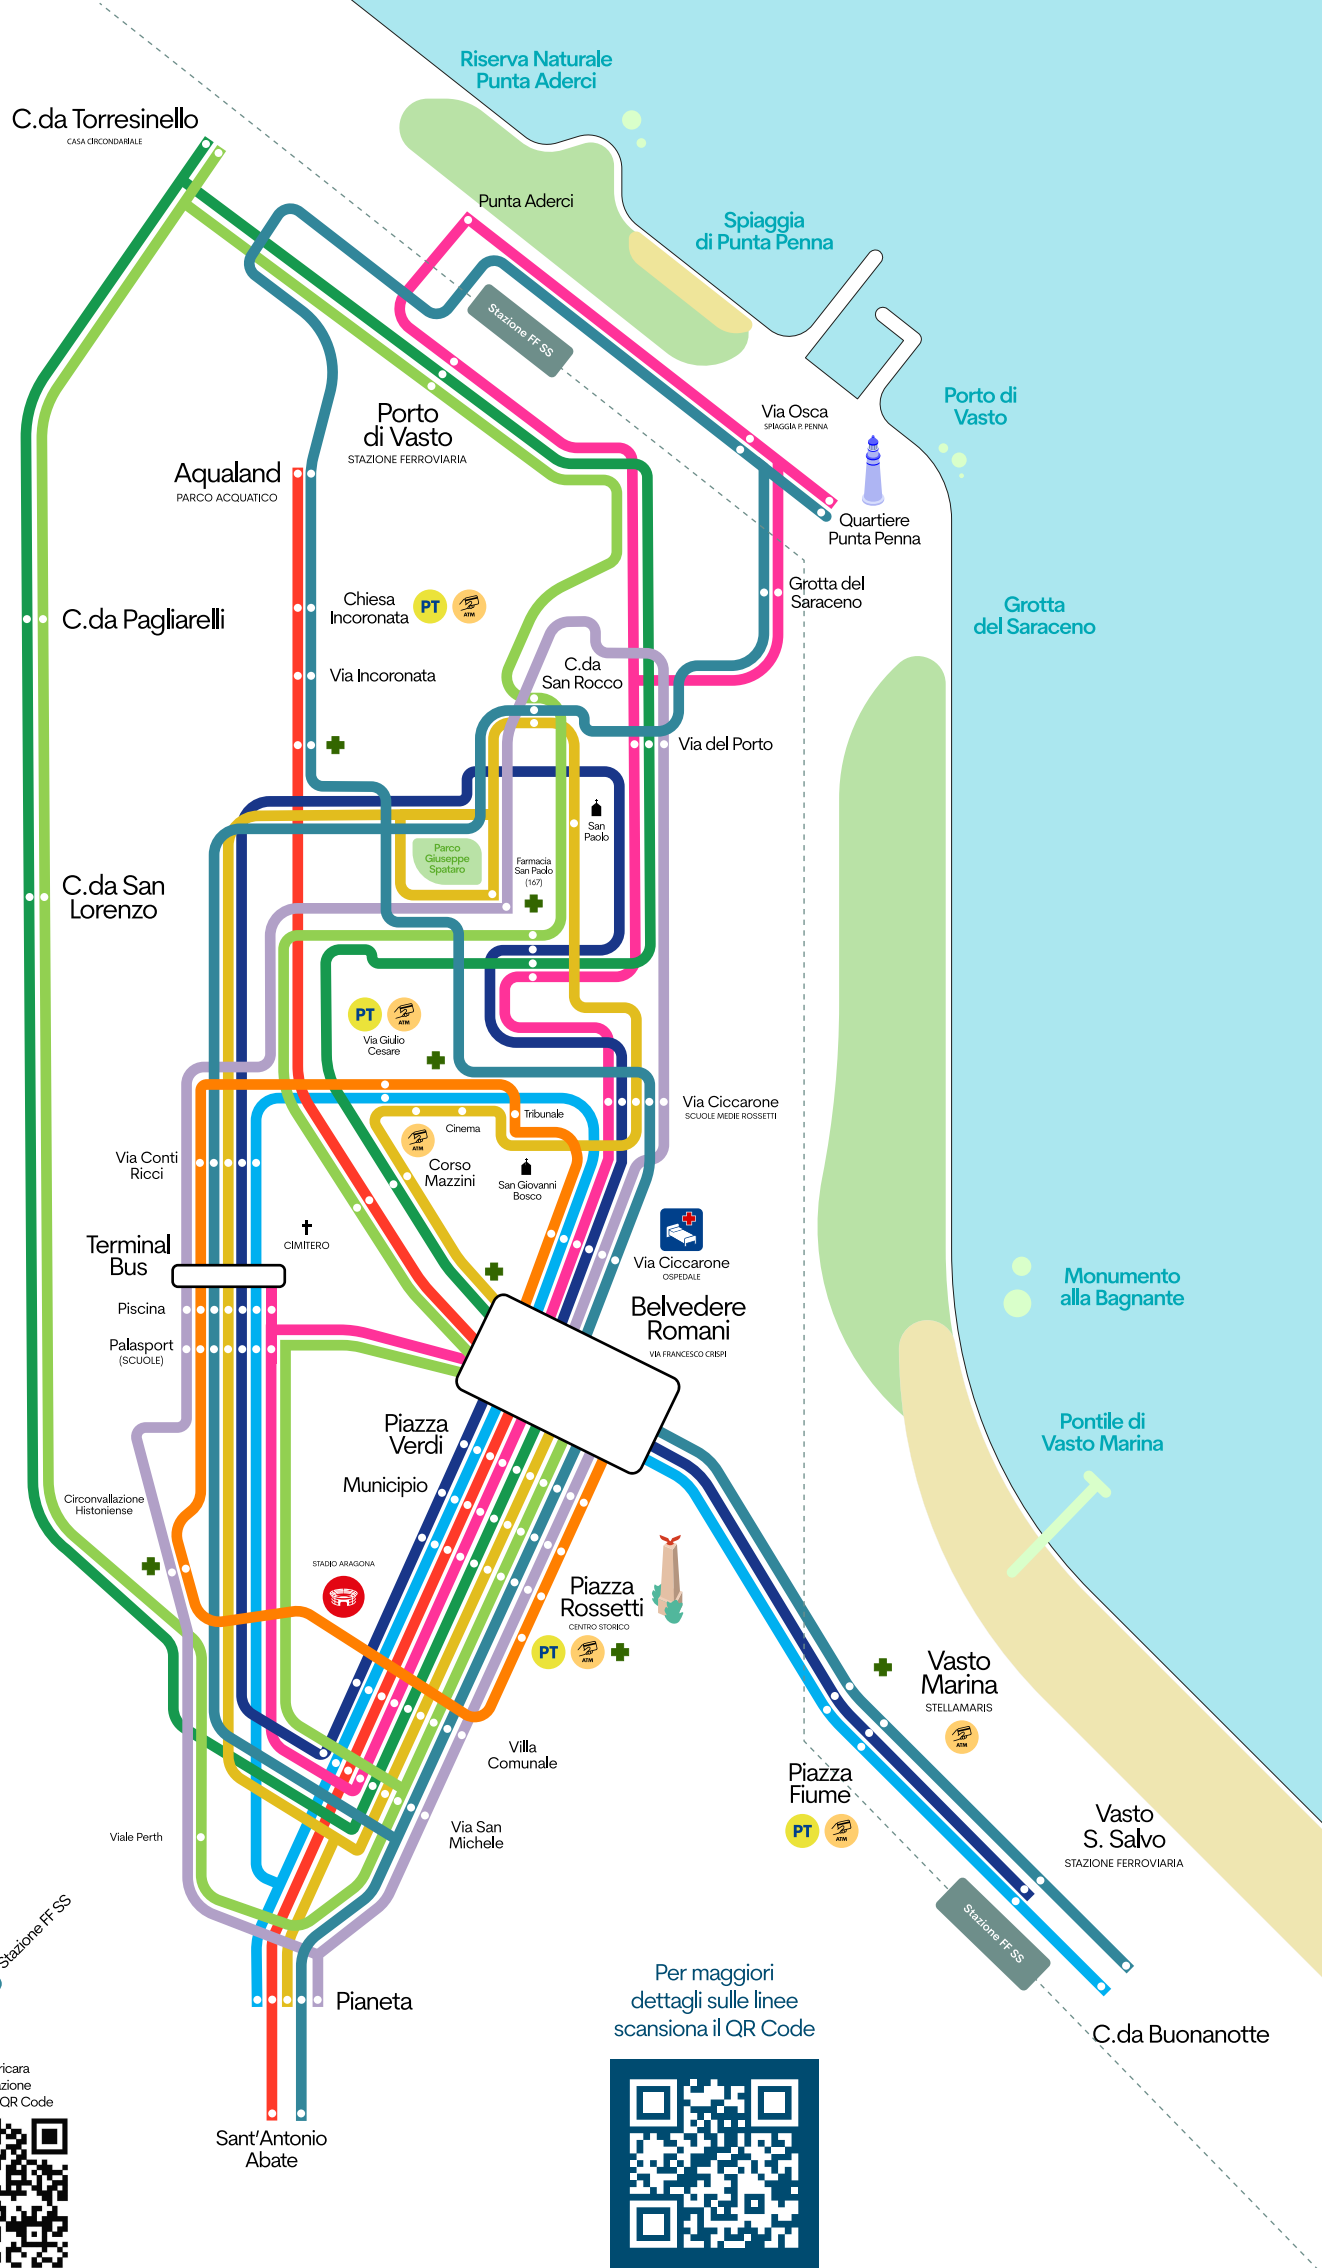

Città del Vasto
Mappa Linee Bus

VALIDITÀ DAL 1° SETTEMBRE 2023 AL 30 GIUGNO 2024

Linea

1

Linea

2

Linea

3

Linea

4

Linea

5

Linea

6

Linea

7

Linea

12

Linea

Centro Città

Linea

Festiva

Per maggiori
dettagli sulle linee
scansiona il QR Code

Scarica l'app di SAT Vasto per
viaggiare sempre aggiornato!